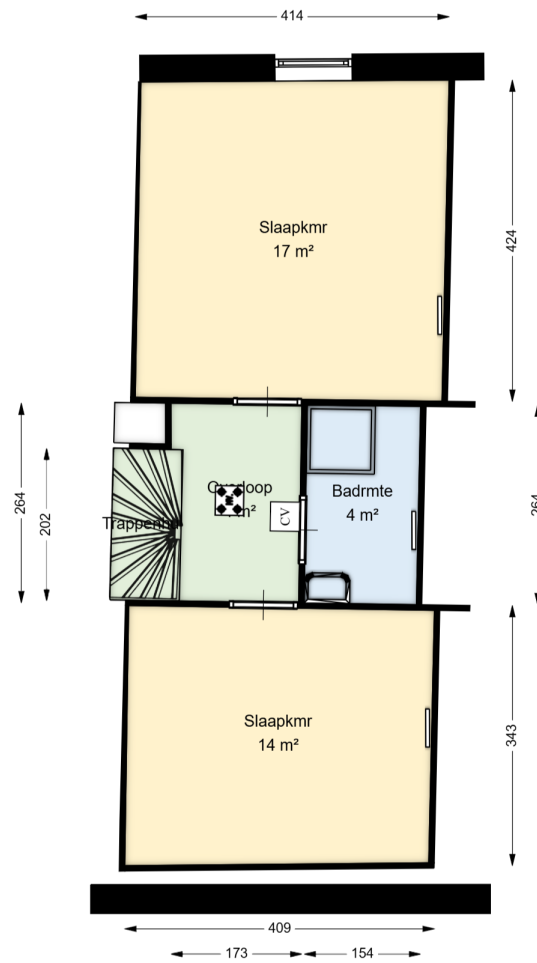

02 TWEEDE VERDIEPING

Oostmaasstraat 26 a
3061ZS ROTTERDAM

Datum	25-02-2025
Schaal	1 : 100
Clustercode	41168
OGE Nummer	4116800011