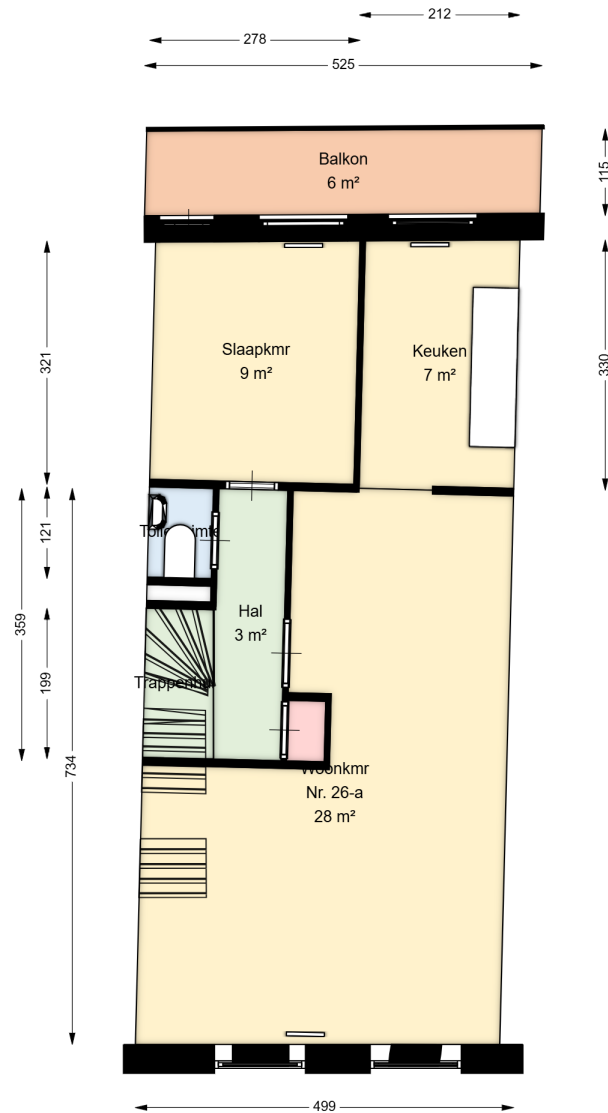

Datum	25-02-2025
Schaal	1 : 100
Clustercode	41168
OGE Nummer	41168000011

01 EERSTE VERDIEPING

Oostmaasstraat 26 a  
3061ZS ROTTERDAM

Datum	25-02-2025
Schaal	1 : 100
Clustercode	41168
OGE Nummer	4116800011